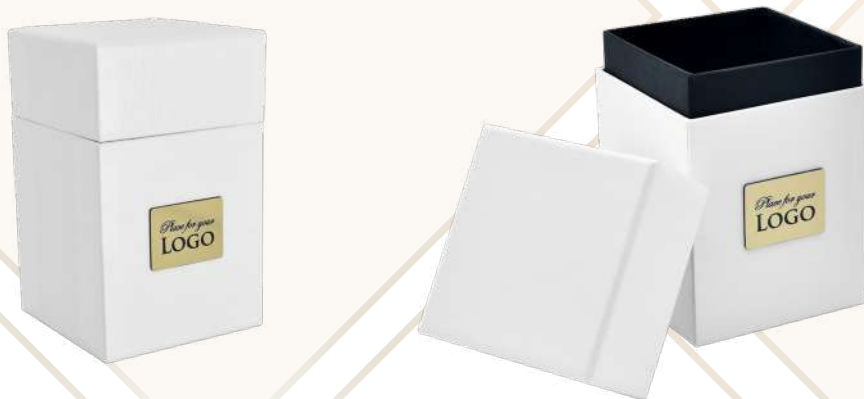

Eugen Chocolate team Vam u ime jedinstvenosti predstavlja LUXURY BOXES

Naše luksuzne kutije su spoj vrhunskog kvaliteta i otmenosti. Prefinjeni materijali sa atraktivnim teksturama predstavljaju samu definiciju elegancije koja zrači značajnom porukom Vašem poslovnom partneru. Idealna pakovanja različitih oblika i dimenzija pružaju Vam mogućnost da izrazite male i velike želje, da podelite radosti i važne trenutke. Naše luksuzne kutije i Vaše ideje nude beskrajne mogućnosti kojima ćete izraziti svoju sofisticiranost.

Pokažite svoju kreativnost i pronađite u našim luksuznim pakovanjima novu dimenziju idealnosti korporativnih poklona

BOX 01

Dimensions: 100 x 100 x 90 mm;

BOX 02

Dimensions: 145 x 90 x 90 mm;

BOX 03

Dimensions:
125 x 125 x 35 mm;

BOX 04

Dimensions: 150 x 150 x 44 mm;

BOX 05

Dimensions: 185 x 185 x 45 mm;

BOX 06

BOX 07

Dimensions: 285 x 208 x 55 mm;

BOX 08

Dimensions: 240 x 155 x 155 mm;

BOX 09

Dimensions: 350 x 100 x 115 mm;

BOX 10

Dimensions: 350 x 205 x 90 mm;

BOX 11

Dimensions: 295 x 295 x 115 mm;

LUXURY BOXES